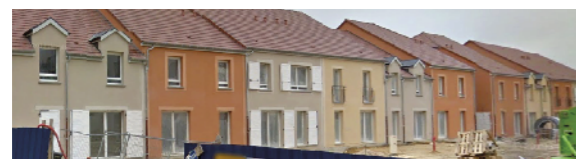

# Confluence Habitat Montereau-Fault-Yonne résidence de la rue des enfants

Le site de la résidence de la "rue des Enfants" se situe en pleine vallée de la Seine et de l'Yonne réunies, mêlant différentes qualités de couleurs d'eaux (bleu, gris bleu, gris vert, céladon...) et de couleurs de terres (ocre rouge, terre de sienne, ocre jaune), kaléidoscope de couleurs de terres labourées et de terres cultivées. Les 5 étages de la résidence ont un fort impact visuel dans le paysage bâti, raison suffisante pour chercher à Les intégrer au mieux dans les qualités chromatiques de leur proche environnement : **a3dc** a choisi d'associer et d'organiser une palette minérale chaude, lumineuse dont les accents saturés des fenêtres s'inspirent des ocres traditionnellement utilisés en architecture.